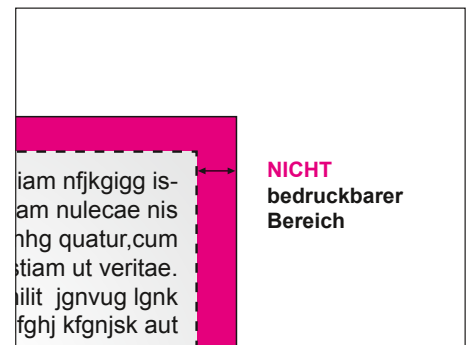

Seite A (Vorderseiten)

DIN A6

Datenformat: 10,5 x 14,8 cm

Endformat: 10,5 x 14,8 cm

beschnittenes Format

Datenformat = Endformat.

Seite B (Rückseite - z.B. AGB's)

Bitte beachten !!!

Bei Durchschreibesätzen gibt es einen nicht bedruckbaren Bereich (farbig hinterlegt)

NICHT bedruckbarer Bereich

oben	6 mm
unten	6 mm
links	6 mm
rechts	6 mm

Abbildungen sind nicht maßstabsgetreu.