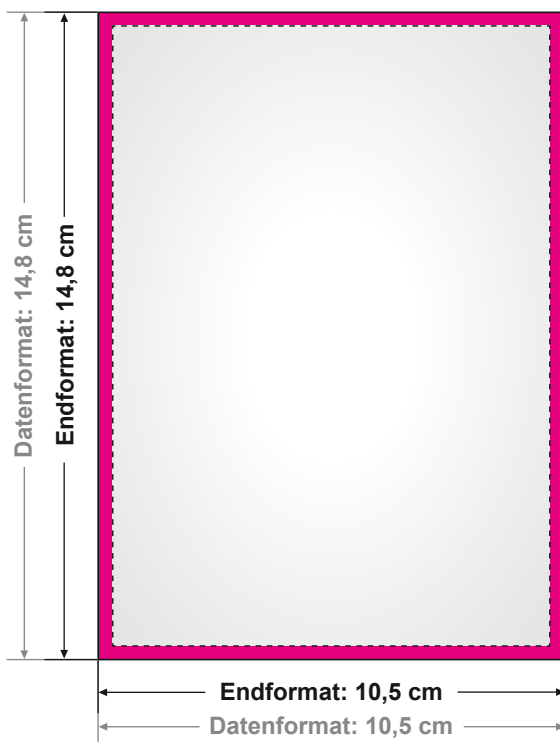

Seite A (Vorderseiten)

DIN A6

Datenformat: 10,5 x 14,8 cm

Endformat: 10,5 x 14,8 cm

beschnittenes Format

Datenformat = Endformat.

Seite B (Rückseite - z.B. AGB's)

Bitte beachten !!!

Bei Durchschreibesätzen gibt es einen nicht bedruckbaren Bereich (farbig hinterlegt)

NICHT bedruckbarer Bereich

oben	6 mm
unten	6 mm
links	6 mm
rechts	6 mm

Abbildungen sind nicht maßstabsgetreu.