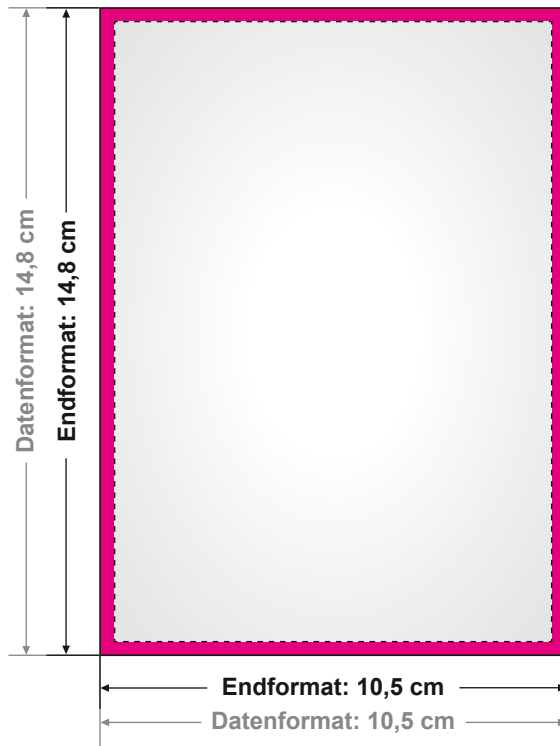

Seite A (Vorderseiten)

DIN A6

Datenformat: 10,5 x 14,8 cm

Endformat: 10,5 x 14,8 cm

beschnittenes Format

Datenformat = Endformat.

Seite B (Rückseite - z.B. AGB's)

Bitte beachten !!!

Bei Durchschreibesätzen gibt es einen nicht bedruckbaren Bereich (farbig hinterlegt)

NICHT bedruckbarer Bereich

oben	6 mm
unten	6 mm
links	6 mm
rechts	6 mm

Abbildungen sind nicht maßstabsgetreu.