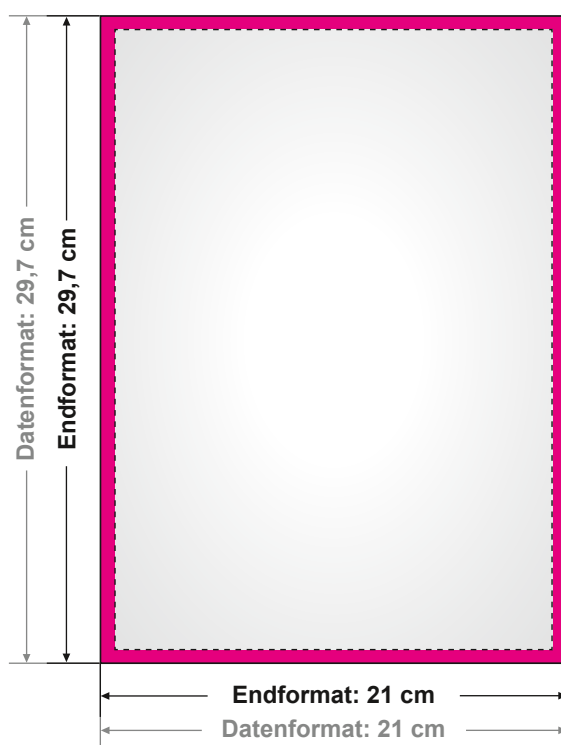

Seite A (Vorderseiten)

DIN A4

Datenformat: 21 x 29,7 cm

Endformat: 21 x 29,7 cm

beschnittenes Format

Datenformat = Endformat.

Seite B (Rückseite - z.B. AGB's)

Bitte beachten !!!

Bei Durchschreibesätzen gibt es einen nicht bedruckbaren Bereich (farbig hinterlegt)

NICHT bedruckbarer Bereich

oben	6 mm
unten	6 mm
links	6 mm
rechts	6 mm

Abbildungen sind nicht maßstabsgetreu.