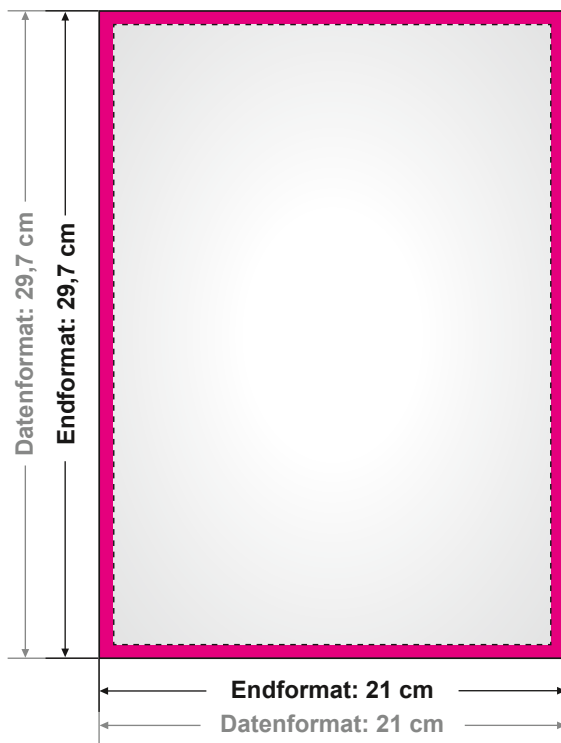

Seite A (Vorderseiten)

DIN A4

Datenformat: 21 x 29,7 cm

Endformat: 21 x 29,7 cm

beschnittenes Format

Datenformat = Endformat.

Seite B (Rückseite - z.B. AGB's)

Bitte beachten !!!

Bei Durchschreibesätzen gibt es einen nicht bedruckbaren Bereich (farbig hinterlegt)

NICHT bedruckbarer Bereich

oben	6 mm
unten	6 mm
links	6 mm
rechts	6 mm

Abbildungen sind nicht maßstabsgetreu.