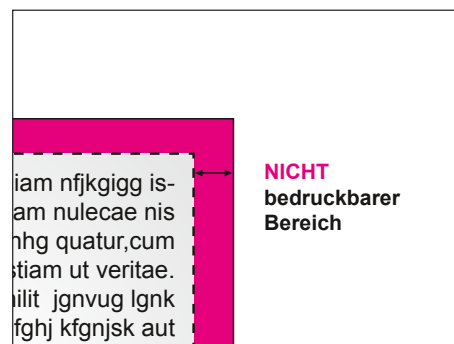

Seite A (Vorderseiten)

DIN A4

Datenformat: 21 x 29,7 cm

Endformat: 21 x 29,7 cm

beschnittenes Format

Datenformat = Endformat.

Seite B (Rückseite - z.B. AGB's)

Bitte beachten !!!

Bei Durchschreibesätzen gibt es einen nicht bedruckbaren Bereich (farbig hinterlegt)

NICHT bedruckbarer Bereich

oben	6 mm
unten	6 mm
links	6 mm
rechts	6 mm

Abbildungen sind nicht maßstabsgetreu.