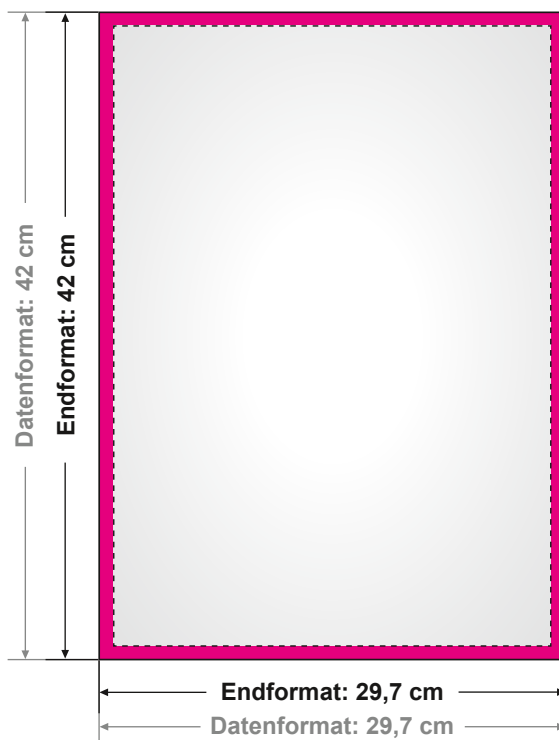

Seite A (Vorderseiten)

DIN A3

Datenformat: 29,7 x 42 cm

Endformat: 29,7 x 42 cm

beschnittenes Format

Datenformat = Endformat.

Seite B (Rückseite - z.B. AGB's)

Bitte beachten !!!

Bei Durchschreibesätzen gibt es einen nicht bedruckbaren Bereich (farbig hinterlegt)

NICHT bedruckbarer Bereich

oben	6 mm
unten	6 mm
links	6 mm
rechts	6 mm

Abbildungen sind nicht maßstabsgetreu.