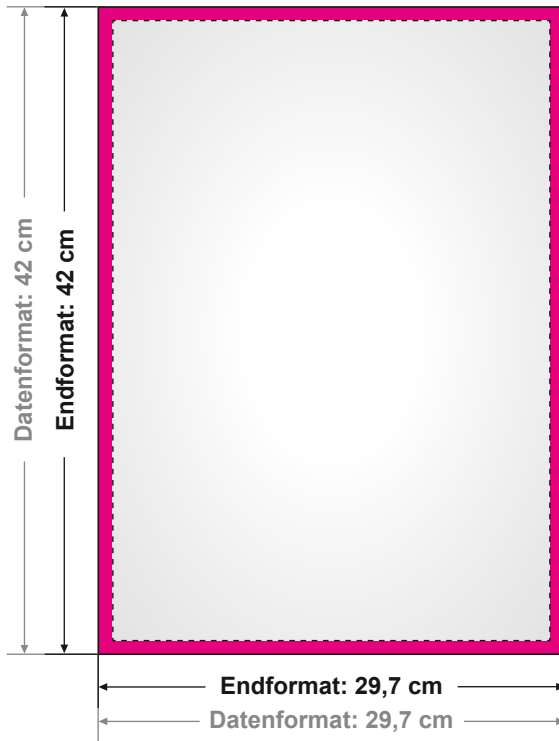

Seite A (Vorderseiten)

DIN A3

Datenformat: 29,7 x 42 cm

Endformat: 29,7 x 42 cm

beschnittenes Format

Datenformat = Endformat.

Seite B (Rückseite - z.B. AGB's)

Bitte beachten !!!

Bei Durchschreibesätzen gibt es einen nicht bedruckbaren Bereich (farbig hinterlegt)

NICHT bedruckbarer Bereich

oben	6 mm
unten	6 mm
links	6 mm
rechts	6 mm

Abbildungen sind nicht maßstabsgetreu.