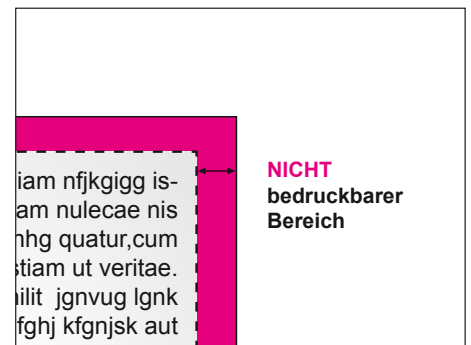

Seite A (Vorderseiten)

DIN A3

Datenformat: 29,7 x 42 cm

Endformat: 29,7 x 42 cm

beschnittenes Format

Datenformat = Endformat.

Seite B (Rückseite - z.B. AGB's)

Bitte beachten !!!

Bei Durchschreibesätzen gibt es einen nicht bedruckbaren Bereich (farbig hinterlegt)

NICHT bedruckbarer Bereich

oben	6 mm
unten	6 mm
links	6 mm
rechts	6 mm

Abbildungen sind nicht maßstabsgetreu.