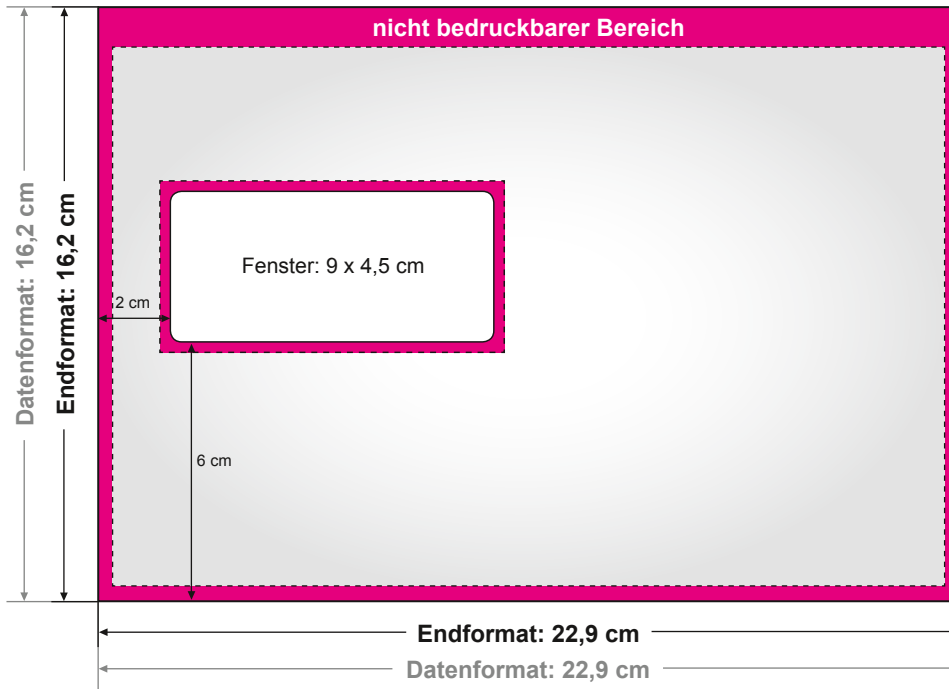

## Seite A

## C5

**Datenformat:** 22,9 x 16,2 cm

**Endformat:** 22,9 x 16,2 cm

beschnittenes Format

Datenformat = Endformat.

### Bitte beachten !!!

Bei Durchschreibesätzen gibt es einen nicht bedruckbaren Bereich (farbig hinterlegt)

**NICHT** bedruckbarer Bereich  
 oben 10 mm (Greiferrand)  
 unten 3 mm  
 links 3 mm  
 rechts 3 mm

ums Fenster herum je 3 mm

Abbildungen sind nicht maßstabsgetreu.