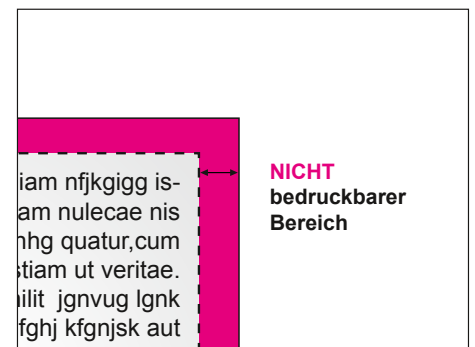

## Seite A

## C5

**Datenformat:** 22,9 x 16,2 cm

**Endformat:** 22,9 x 16,2 cm

beschnittenes Format

Datenformat = Endformat.

### Bitte beachten !!!

Bei Durchschreibesätzen gibt es einen nicht bedruckbaren Bereich (farbig hinterlegt)

**NICHT** bedruckbarer Bereich  
 oben 10 mm (Greiferrand)  
 unten 3 mm  
 links 3 mm  
 rechts 3 mm